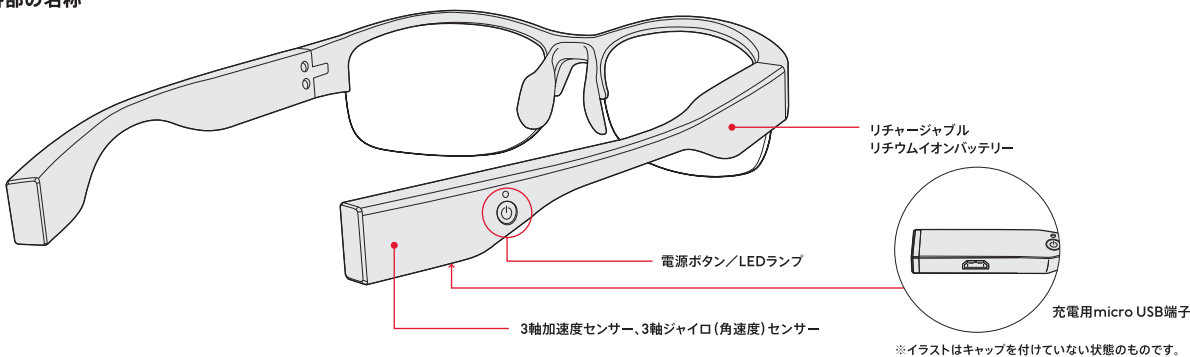

JINS MEME

スタートガイド

JINS MEME MT をご使用前に

1. 同梱物の確認

箱を開けたら、パッケージの中身と本体を必ず確認してください。
万一、不足している物があったり、製品が損傷している場合は、JINS MEMEカスタマーサポートにご連絡ください。
本製品に含まれるものは次のとおりです。

JINS MEME MT (本体) ×1

ACアダプタ ×1

micro USBケーブル ×1

メガネケース ×1

メガネ拭き ×1

取扱説明書 (本書) ×1

保証書 ×1

Bluetooth ID ×1

2. 各部の名称

3-1. 充電時間と使用時間

JINS MEME MTの充電時間と使用時間の目安は以下のとおりです。
スタンダードモードとリアルタイムモードは、ご使用のアプリによって異なります。