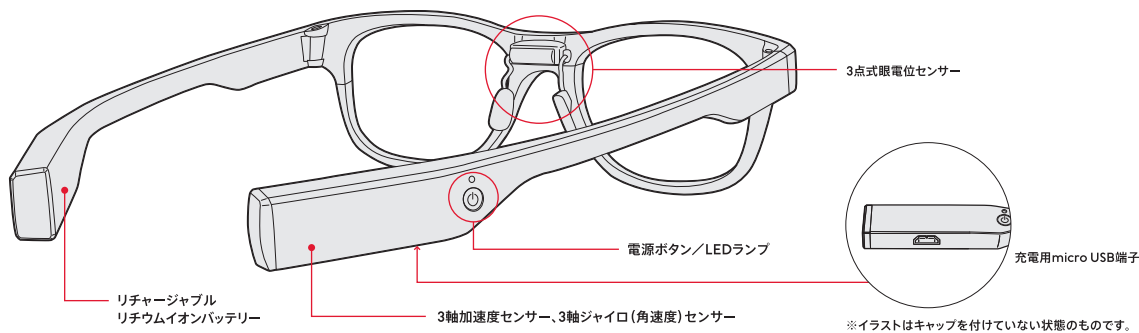

JINS MEME

スタートガイド

JINS MEME ESをご使用前に

1. 同梱物の確認

箱を開けたら、パッケージの中身と本体を必ず確認してください。
万一、不足している物があったり、製品が損傷している場合は、JINS MEMEカスタマーサポートにご連絡ください。
本製品に含まれるものは次のとおりです。

JINS MEME ES (本体) ×1

ACアダプタ ×1

micro USBケーブル ×1

メガネケース ×1

メガネ拭き ×1

取扱説明書(本書) ×1

保証書 ×1

Bluetooth ID

2. 各部の名称

リチャージャブル
リチウムイオンバッテリー

3軸加速度センサー、3軸ジャイロ(角速度)センサー